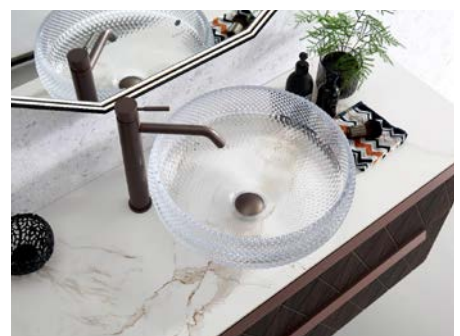

Oppsettet består av:

SC1627	COMO 120 i DECO, amerikansk valnøtt
202332	Listhåndtak 1192, matt bronse
202183	DEKTON Entzo benkeplate 120
202458	CELINO Glasservant, klar
202016	Bunnventil EasyClean, matt bronse
201999	URBANO høyt armatur, matt bronse
202126	ISEO speil 120