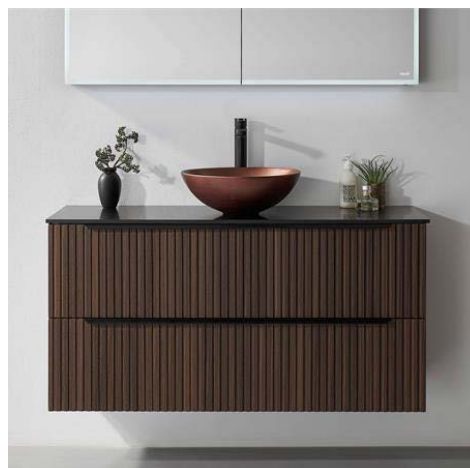

Et baderom for ro og refleksjon

I en tid dominert av teknologi, digitale enheter og konstante inntrykk, søker vi rom for hvile og refleksjon. Baderommene i 2025 handler om å skape et fristed der vi kan finne tilbake til oss selv. Naturlige materialer som tre, stein og keramikk står i sentrum, ofte kombinert med håndlagde detaljer som utstråler kvalitet og sjel. Varme, jordnære farger som terrakotta, brente oransjetoner og myke blågrønne nyanser inviterer til mental ro og en følelse av nærhet til naturen.

Dette er badet hvor sanselige opplevelser og tidløs estetikk møtes, og hvor du kan oppleve en langsommere og mer meningsfull rytme i hverdagen.