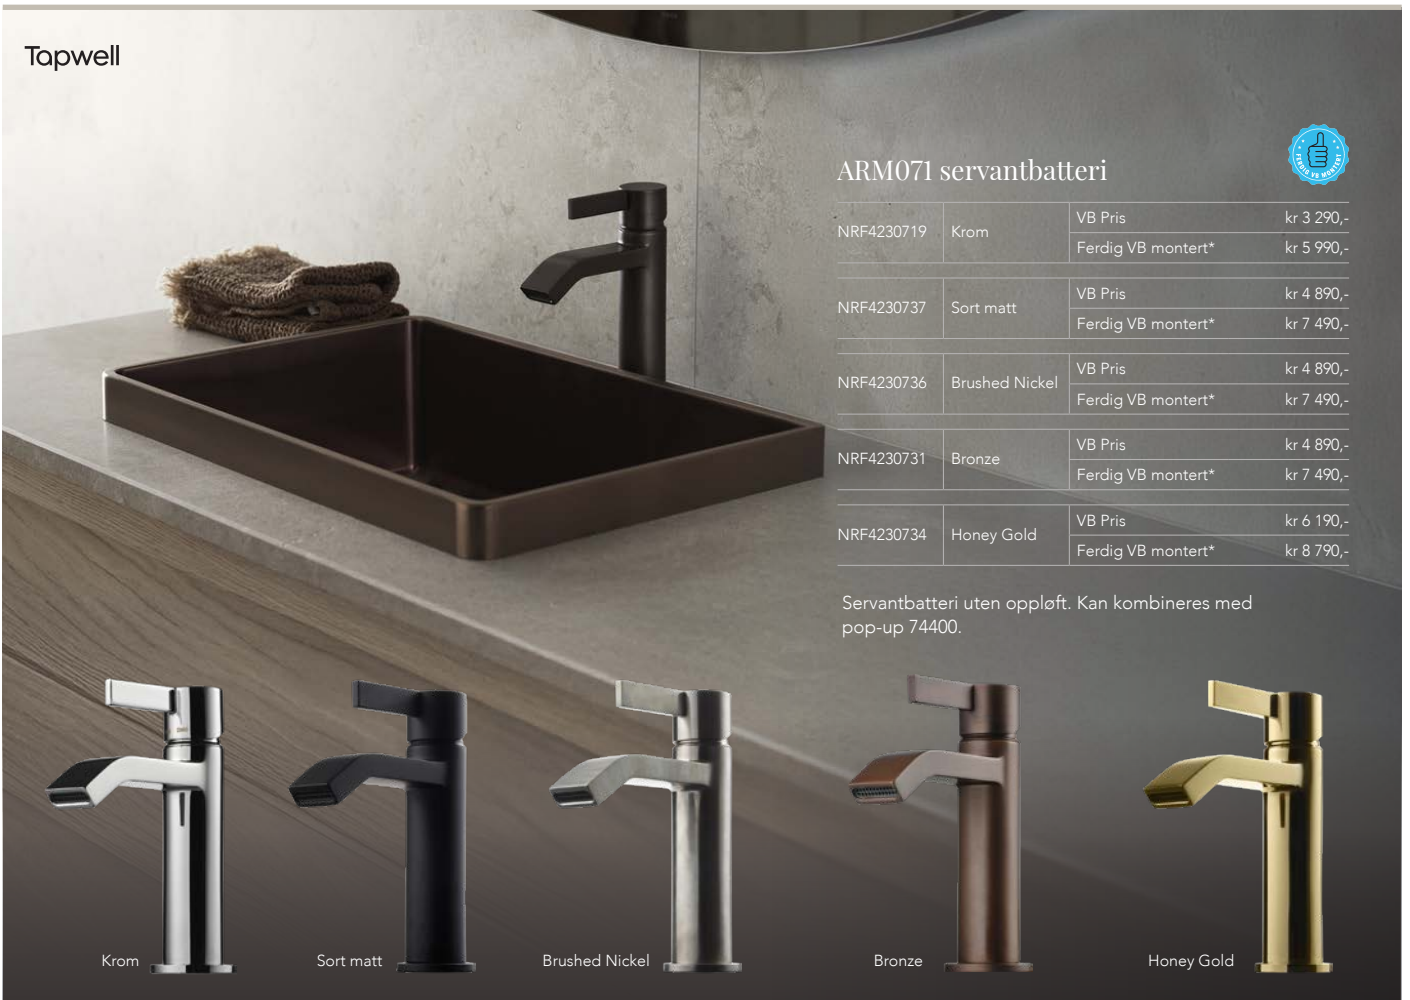

Krom

Sort matt

Børstet bronse

Børstet stål

Tapwell

ARM071 servantbatteri

NRF4230719	Krom	VB Pris	kr 3 290,-
		Ferdig VB montert*	kr 5 990,-
NRF4230737	Sort matt	VB Pris	kr 4 890,-
		Ferdig VB montert*	kr 7 490,-
NRF4230736	Brushed Nickel	VB Pris	kr 4 890,-
		Ferdig VB montert*	kr 7 490,-
NRF4230731	Bronze	VB Pris	kr 4 890,-
		Ferdig VB montert*	kr 7 490,-
NRF4230734	Honey Gold	VB Pris	kr 6 190,-
		Ferdig VB montert*	kr 8 790,-