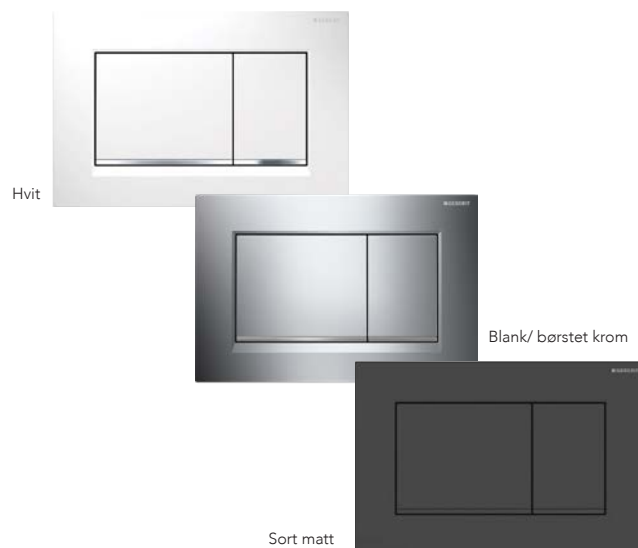

GEBERIT

Sigma30 betjeningsplate

NRF6166737	Hvit/krom	VB Pris	kr 1 590,-
NRF6166736	Blank/børstet krom	VB Pris	kr 1 690,-
NRF6166262	Sort	VB Pris	kr 3 190,-

Betjeningsplate med enkle linjer. Dobbeltskyl.