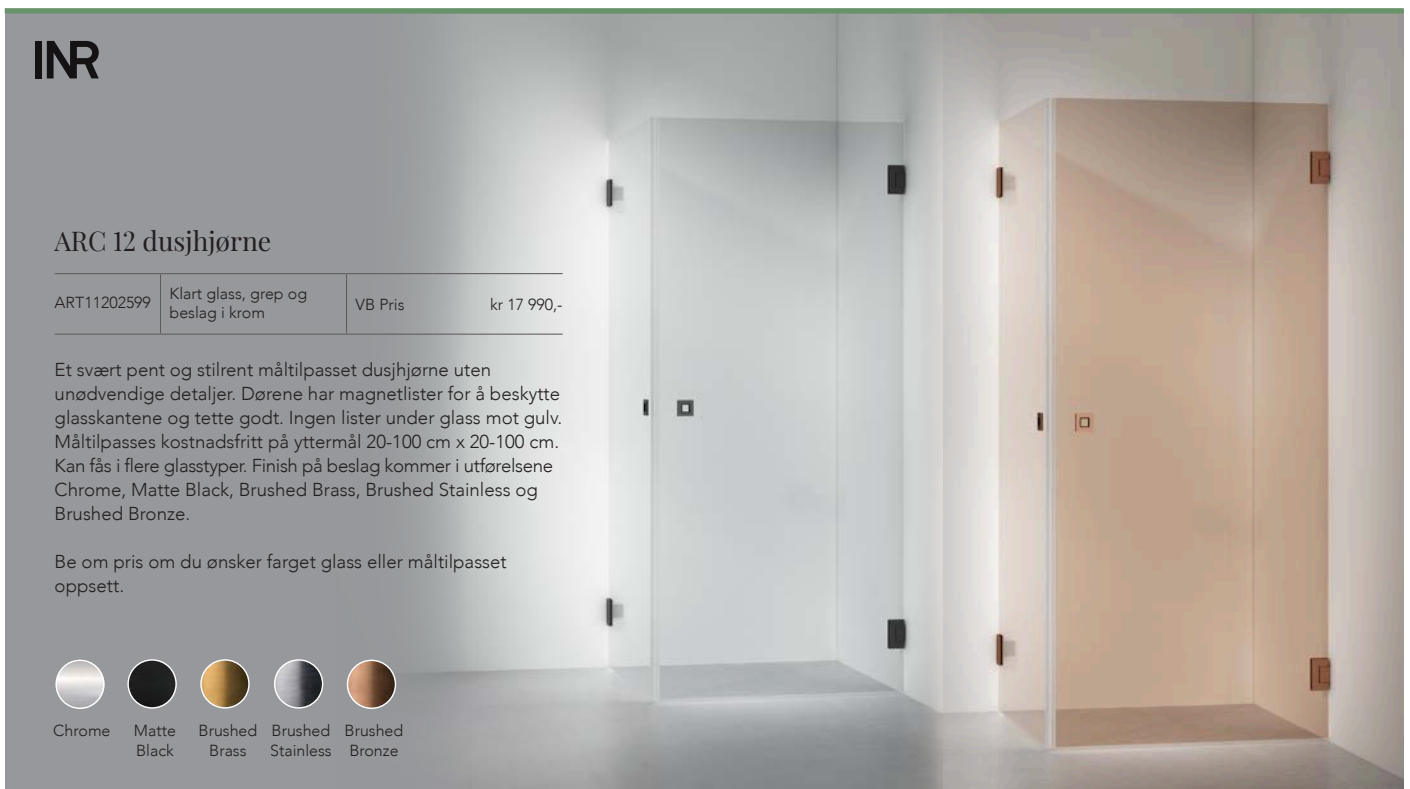

Pile dusjoppbevaring

ART80000826	Sort matt	VB Pris	kr 3 990,-
ART80000675	Blankpolert	VB Pris	kr 3 990,-

Supersmart dusjoppbevaring som integreres i veggprofilen til dusjene i serien Linc. Med hyller på innsiden og en smart håndkleknagg på utsiden. Pile bygger 10 cm, dvs at om du ønsker 90x90 dusj med Pile, må man kjøpe 80x90 dusj og legge til Pile.