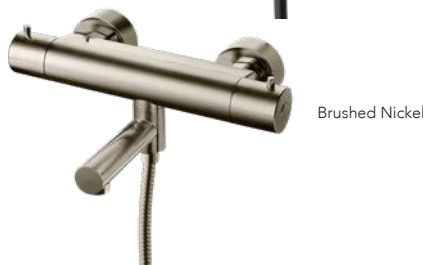

Brushed Nickel