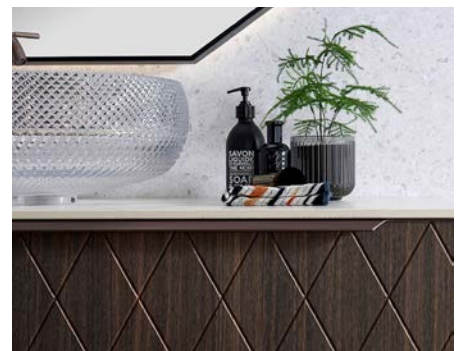

Oppsettet består av:

SC1627	COMO 120 i DECO, amerikansk valnøtt
202332	Listhåndtak 1192, matt bronse
202183	DEKTON Entzo benkeplate 120
202458	CELINO Glasservant, klar
202016	Bunnventil EasyClean, matt bronse
201999	URBANO høyt armatur, matt bronse
202126	ISEO speil 120