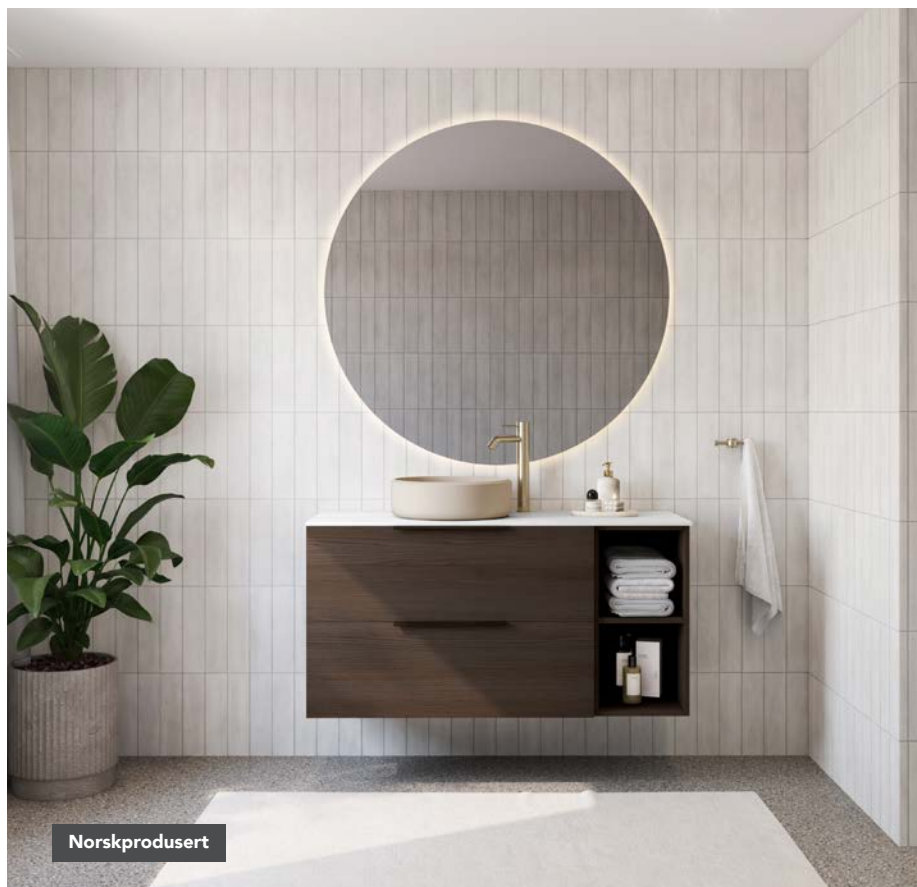

Norskprodusert