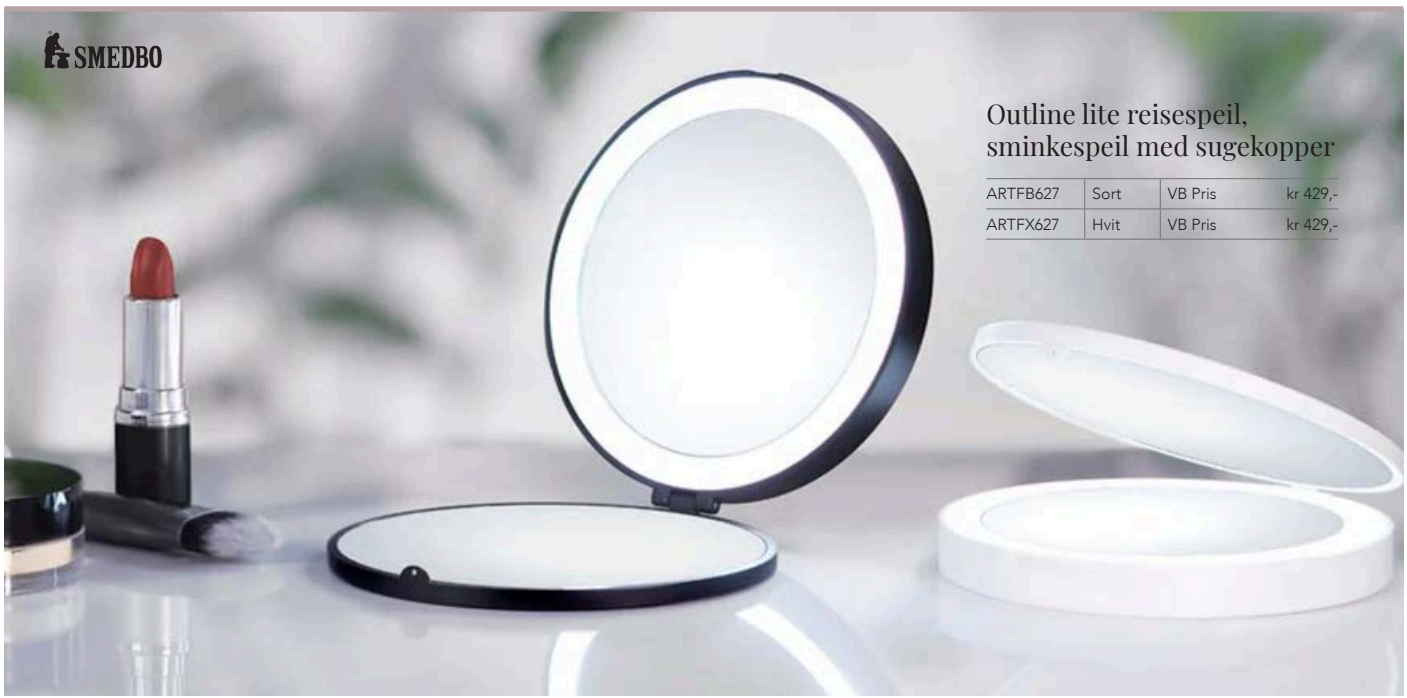

NYHET!

CIBA gulvstående toalett med slim sete og Soft Close

	VB Pris	kr 6 990,-
NRF6123189	Hvit	Ferdig VB montert* kr 10 690,-
	VB Pris	kr 8 690,-
NRF6123191	Sort matt	Ferdig VB montert* kr 12 390,-

Gulvstående toalett med moderne design. Nanoteck-behandlet overflate for enkel rengjøring.

Outline lite reisespeil, sminkespeil med sugekopper

ARTFB627	Sort	VB Pris	kr 429,-
ARTFX627	Hvit	VB Pris	kr 429,-

Outline lite sminkespeil med sugekopper

ARTFB625	Sort	VB Pris	kr 389,-
ARTFX625	Hvit	VB Pris	kr 389,-

Sminkespeil med sugekopper og LED-lys. 7 x forstørrelse. Batteridrevet og oppladbar. Lades med USB. Automatisk avstengning etter 15 min.

Outline sminkespeil for vegg

ARTFK485EP	Krom	VB Pris	kr 3 590,-
ARTFK485EBP	Sort	VB Pris	kr 3 990,-