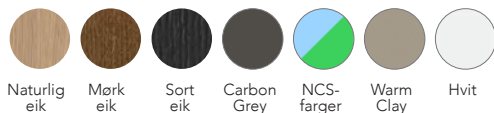

Korsbakken Bad

Small møbelsett er et lite og nett underskap med porselensservant. Døren og servanten kan monteres på valgfri side. Porselensservanten har kranhull og overløp. Mål servantskap: 38x21x61 cm, servant: 40,5x22,5x8 cm. Høyde totalt: 69 cm.

Small møbelsett

NRF7041371	Sort eik	VB Pris	kr 3 990,-
NRF7041372	Taupe	VB Pris	kr 3 990,-
NRF7041373	Mørk grå matt	VB Pris	kr 3 990,-
NRF7041374	Eik natur	VB Pris	kr 3 990,-