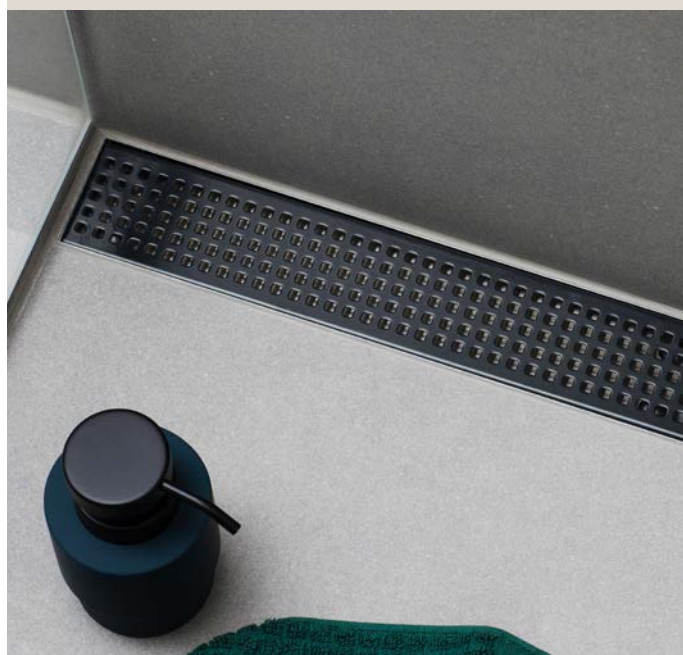

Designsluk fra Purus

Purus designsluk er en delikat slukløsning til baderommet. Designslukene er godkjent for å legges helt inntil veggen, som igjen gir mulighet for store fliser også i dusjnisen. Med sitt smarte skandinaviske design og sin praktiske konstruksjon er Purus håndverkerens førstevalg. Utviklet i Norge, produsert i Sverige.

Skann QR-koden –
les mer om Purus
designsluk.