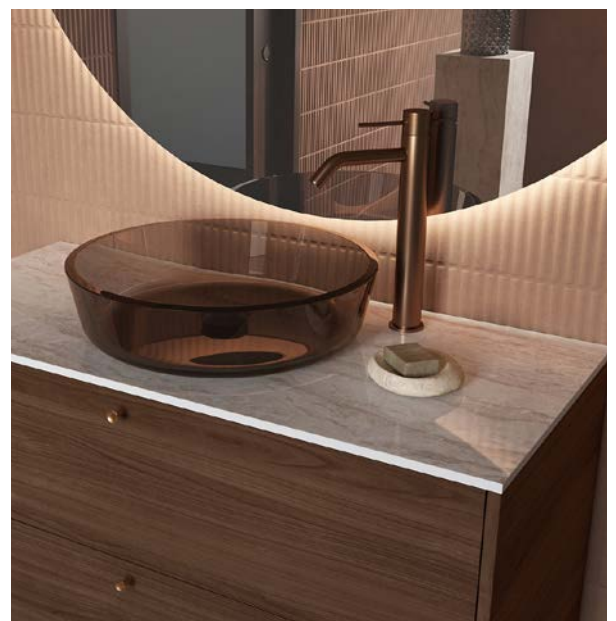

FOSSBAD

Innovent 120 m/ høyskap lys eik

VB2023029 VB Pris kr 31 774,-

Servantskap med to romslige skuffer, stilrent speilskap med god belysning og lekkert høyskap med hel dør for et minimalistisk uttrykk. Pris uten servantbatteri.

Oppsettet består av:

9120665959	Innovent B:120 servantskap
55862	Benkeplate melamin Lys eik
55797	Roma bolleservant travertin
55897	Ravello speil med lys og varmfelt for antidugg B:50 H:120
55854	Profilhåndtak børstet messing
9030415969	Høyt skap B:35 H:170 D:40
55853	Grep børstet messing

Tilgjengelige farger, Innovent:

Hvit Lys eik Valnøtt

Innovent fra Fossbad

Innovent har alt: helt riktige proporsjoner, god plass til oppbevaring og tidløst design. Innovent er produsert på Birkeland, og er konkurransedyktig på både pris og kvalitet. Møbelserien er designet av Øystein Foss. **Nyhet!** Nå kan du enkelt velge håndtak, knotter eller grep etter eget ønske.

Skann QR-koden og se flere Innovent-oppsett.

Innovent 100 valnøtt med gloss benkeplate

VB20240211 VB Pris kr 36 471,-

Innovent 100 Valnøtt med Arga X-gloss benkeplate og Amor glasservant. Servantskapet leveres med to romslige skuffer med glass i sidene. Produktmål: 100 x 46 x 60 cm.

Oppsettet består av:

VB20240211	Valnøtt 100 med Arga Xgloss benkeplate og Amor servant
9100046060	Innovent B:100 servantskap
55901	Arga X-gloss dekonplate
56036	Knøtt børste krom (2 stk)
55669	Amor glasservant
57361	Moon speil med lys/varmfelt for antidugg